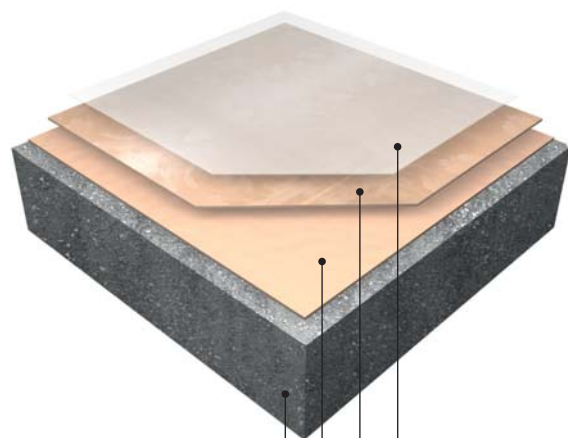

Základní nátěr: StoCryl BF 700

Podklad

StoCryl BF 700 – Easy Clean (Snadné čištění)

- pro společenské místnosti, hobby-dílny a prostory pro volný čas
- nízké emise
- snadno se čistí
- odolné proti otěru
- široké spektrum barevných odstínů

Uzavírací nátěr: StoCryl BF 750

Vrchní nátěr: StoCryl BF 700

Základní nátěr: StoCryl BF 700

Podklad

StoCryl BF 700 – Creative (Tvůrčí)

- pro přijímací prostory, prodejny a showroomy
- nízké emise
- protiskluzný
- odolný proti otěru
- individuální možnosti návrhu

Uzavírací nátěr: StoCryl BF 750

Vrchní nátěr: StoCryl BF 700 Metallic

Základní nátěr: StoCryl BF 700

Podklad

StoCryl BF 700 – Exterior (Exteriér)

- pro venkovní použití, například balkony
- protiskluzný
- odolný vůči povětrnostním vlivům a UV záření
- ušlechtilý a individuální vzhled
- všestranné možnosti návrhu