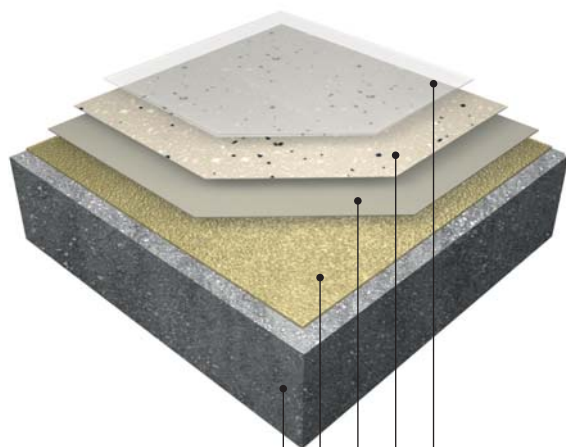

Uzavírací nátěr: StoCryl BF 750

Vrchní nátěr: StoCryl BF 700 Metallic

Základní nátěr: StoCryl BF 700

Podklad

StoCryl BF 700 – Exterior (Exteriér)

- pro venkovní použití, například balkony
- protiskluzný
- odolný vůči povětrnostním vlivům a UV záření
- ušlechtilý a individuální vzhled
- všestranné možnosti návrhu

Uzavírací nátěr: StoCryl BF 750

Vrchní nátěr (2. vrstva): StoCryl BF 700
+ StoChips 1 mm nebo Sto Ballotini 180-300 µm

Vrchní nátěr (1. vrstva): StoCryl BF 700

Základní nátěr: StoCryl GL

Podklad

Systemové komponenty