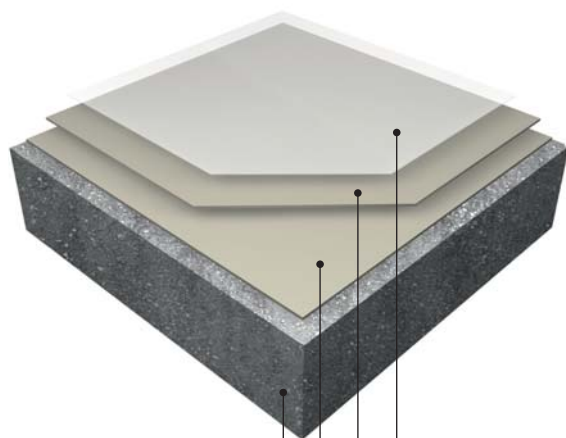

Stojí za to!

Podlahový nátěr StoCryl BF 700:
nízkoemisní, jednoduchý a osobitý

sto

StoCretec

Stavět zodpovědně.

Chudý na emise, bohatý na možnosti

Zachovávat zdraví a vytvářet pohodovou atmosféru - ve všech oblastech života. Tento cíl nás pohání již více než 20 let. S velkou vášní a zkušenostmi vyvíjíme funkční podlahové nátěry, které vytvářejí pozitivní vnitřní klima, zcela bez kompromisů. Zdravé prostředí pro lidi a zvířata. Nový v nabídce: nízkoemisní podlahový nátěr StoCryl BF 700. Akrylát, který splňuje vysoké nároky na udržitelnou výstavbu podle certifikace DGNB a LEED. Vedle něj BF 700 Metallic se záplem pro kreativitu a individualitu. Jeho četné designové možnosti dají vaši podlaze nezaměnitelnou podobu. Vstupte a nechte se inspirovat.

StoCryl BF 700 – Basic (Základní)

- pro sklepy a podkroví
- nízké emise
- odolný proti otěru
- snadno zpracovatelný
- dobré krytí

Vrchní nátěr: StoCryl BF 700

Základní nátěr: StoCryl BF 700

Podklad

StoCryl BF 700 – Safe (Bezpečný)

- pro schody, chodby a prádelny i sušárny
- protiskluzný
- odolný proti otěru
- malá spotřeba
- snadno zpracovatelný

Uzavírací nátěr: StoCryl BF 750

Vrchní nátěr: StoCryl BF 700 + StoChips
1 mm nebo Sto Ballotini 180-300 µm

Základní nátěr: StoCryl BF 700

Podklad

StoCryl BF 700 – Easy Clean (Snadné čištění)

- pro společenské místnosti, hobby-dílny a prostory pro volný čas
- nízké emise
- snadno se čistí
- odolné proti otěru
- široké spektrum barevných odstínů