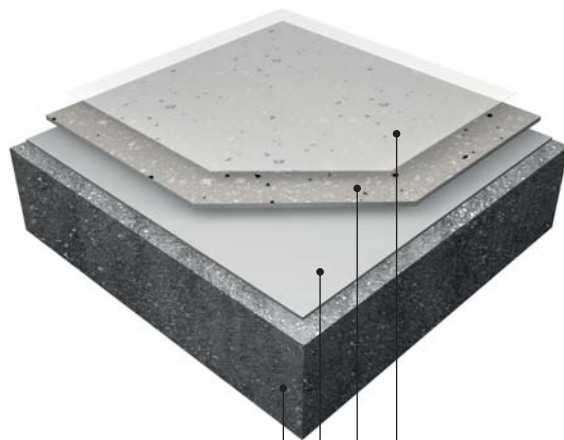

Stojí za to!

Podlahový nátěr StoCryl BF 700:
nízkoemisní, jednoduchý a osobitý

sto

StoCretec

Stavět zodpovědně.

Chudý na emise, bohatý na možnosti

Zachovávat zdraví a vytvářet pohodovou atmosféru - ve všech oblastech života. Tento cíl nás pohání již více než 20 let. S velkou vášní a zkušenostmi vyvíjíme funkční podlahové nátěry, které vytvářejí pozitivní vnitřní klima, zcela bez kompromisů. Zdravé prostředí pro lidi a zvířata. Nový v nabídce: nízkoemisní podlahový nátěr StoCryl BF 700. Akrylát, který splňuje vysoké nároky na udržitelnou výstavbu podle certifikace DGNB a LEED. Vedle něj BF 700 Metallic se záplem pro kreativitu a individualitu. Jeho četné designové možnosti dají vaši podlaze nezaměnitelnou podobu. Vstupte a nechte se inspirovat.

StoCryl BF 700 – Basic (Základní)

- pro sklepy a podkroví
- nízké emise
- odolný proti otěru
- snadno zpracovatelný
- dobré krytí

Vrchní nátěr: StoCryl BF 700

Základní nátěr: StoCryl BF 700

Podklad

StoCryl BF 700 – Safe (Bezpečný)

- pro schody, chodby a prádelny i sušárny
- protiskluzný
- odolný proti otěru
- malá spotřeba
- snadno zpracovatelný

Uzavírací nátěr: StoCryl BF 750

Vrchní nátěr: StoCryl BF 700 + StoChips
1 mm nebo Sto Ballotini 180-300 µm

Základní nátěr: StoCryl BF 700

Podklad

StoCryl BF 700 – Easy Clean (Snadné čištění)

- pro společenské místnosti, hobby-dílny a prostory pro volný čas
- nízké emise
- snadno se čistí
- odolné proti otěru
- široké spektrum barevných odstínů