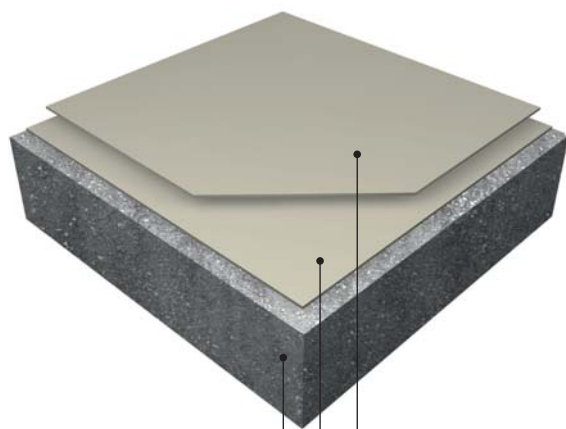

Stojí za to!

Podlahový nátěr StoCryl BF 700:
nízkoemisní, jednoduchý a osobitý

sto

StoCretec

Stavět zodpovědně.

Chudý na emise, bohatý na možnosti

Zachovávat zdraví a vytvářet pohodovou atmosféru - ve všech oblastech života. Tento cíl nás pohání již více než 20 let. S velkou vášní a zkušenostmi vyvíjíme funkční podlahové nátěry, které vytvářejí pozitivní vnitřní klima, zcela bez kompromisů. Zdravé prostředí pro lidi a zvířata. Nový v nabídce: nízkoemisní podlahový nátěr StoCryl BF 700. Akrylát, který splňuje vysoké nároky na udržitelnou výstavbu podle certifikace DGNB a LEED. Vedle něj BF 700 Metallic se záplem pro kreativitu a individualitu. Jeho četné designové možnosti dají vaši podlaze nezaměnitelnou podobu. Vstupte a nechte se inspirovat.

StoCryl BF 700 – Basic (Základní)

- pro sklepy a podkroví
- nízké emise
- odolný proti otěru
- snadno zpracovatelný
- dobré krytí

Vrchní nátěr: StoCryl BF 700

Základní nátěr: StoCryl BF 700

Podklad

StoCryl BF 700 – Safe (Bezpečný)

- pro schody, chodby a prádelny i sušárny
- protiskluzný
- odolný proti otěru
- malá spotřeba
- snadno zpracovatelný

Uzavírací nátěr: StoCryl BF 750

Vrchní nátěr: StoCryl BF 700 + StoChips
1 mm nebo Sto Ballotini 180-300 µm